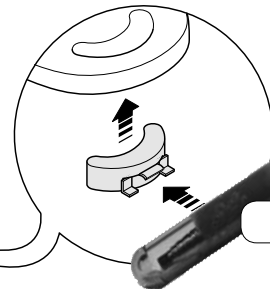

TST01

IP54

max 5A

12/24 V
AC/DC

default

PCT

ATOMO
TWIN
TOP

TAG